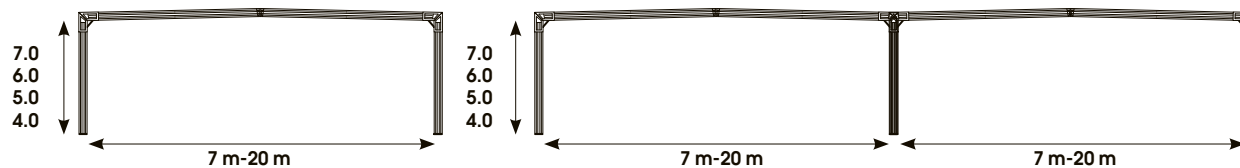

## Méretetek

Flatrigma. Egy stílusos épület lapostetővel.

### Ötsillagos választás :

- Szélesség 7 m-től 20 m-ig, ereszmagasság: 4, 5, 6, és 7 m
- Teljes egészében tűzhorganyzott, nagyszilárdságú (HSS) acélszerkezet
- Tetőlejtés 1,72° (lapos tető)
- Megrendelőink igényei szerinti kialakítás
- Bármikor bővíthető vagy átalakítható

*A méretek a helyi szabványok és előírások függvényében változhatnak.*

## Egy életre tervezve

Egy tartós, sokoldalú, az ipari környezetbe jól illeszkedő csarnokot keres? A Flatrigma típus jelenti a legjobb megoldást. A teljes egészében tűzihorganyzott, hidegen hengerelt főtartó szerkezet elegáns  $\Sigma$ -profilokból készül. Minden egyes standardizált szerkezeti elemet „házon belül” tervezünk, fejlesztünk és gyártunk, mely garantálja a maximális minőséget. Az eredmény egy elegáns, sokoldalú, tartós és kiváló minőségű csarnok. Egy életre építve.