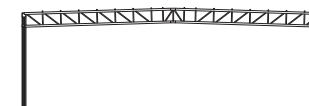

A Frisomat a termékek széles választékát kínálja. 9 komplett épületrendszert több, mint 200 lehetséges standard méretben. Típusaink teljes egészében modul rendszerűek, biztosítva ezzel megrendelőinknek a teljes választási szabadságot.

Flatro

Frisomat Magyarország

Frisomat KFT.
Csárdaréti u.5.
H - 8611 Siófok
Magyarország

☎ +36 84 323-333
☎ +36 84 322-652
@ info@frisomat.hu

www.frisomat.hu

Belgium - Bulgária - Franciaország - Németország - Magyarország - Hollandia - Lengyelország - Portugália - Románia - Szlovákia - Spanyolország - Ukrajna - Angola - Litvánia

A méretek és az egyéb opciók a helyi szabványok és előírások függvényében változhatnak. (HU)

FRISOMAT®

Innovators in steel buildings